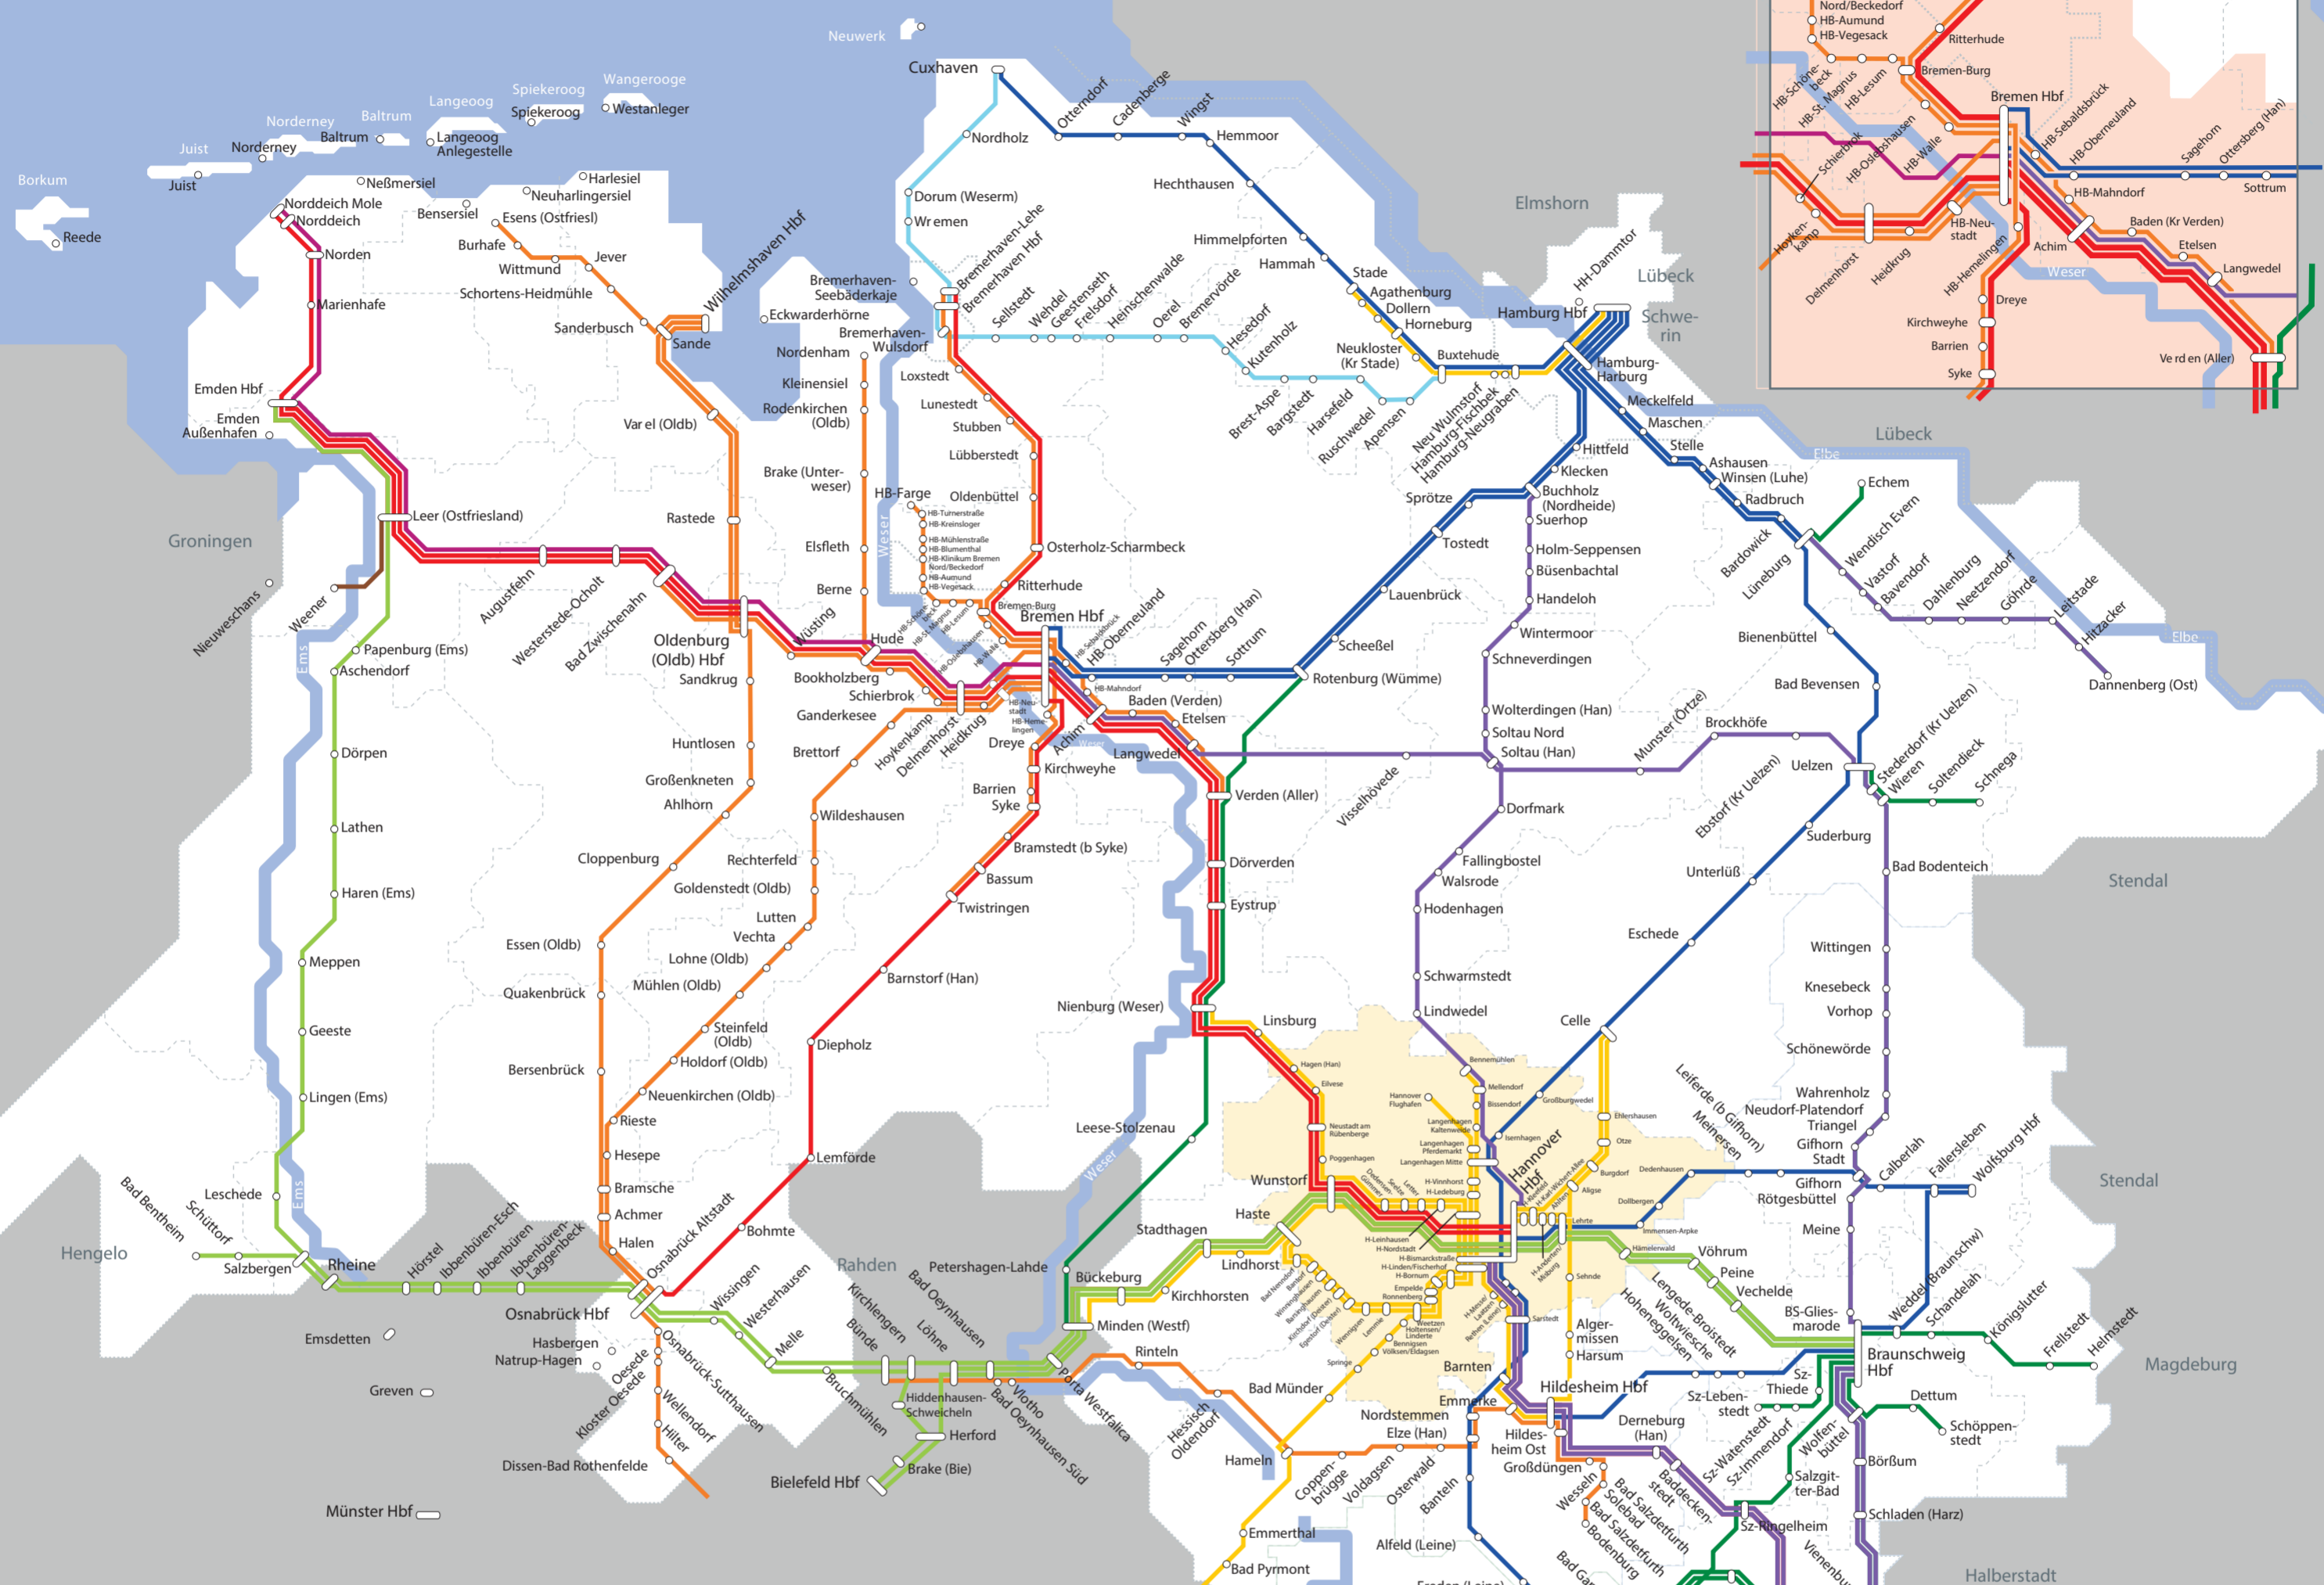

# N O R D S E E

- Halte
- Regional-Express (DB)
- Regionalbahn (DB)
- S-Bahn
- metronom
- Regio-S-Bahn Bremen/ Niedersachsen + Weser-Lammetalbahn (NWB)
- Arriva
- evb
- erixx
- Grenze Kreise/Kreisfreie Städte
- Landesgrenze
- Großraum-Verkehr Hannover (GVH) [www.gvh.de](http://www.gvh.de)
- IC/EC
- Westfalenbahn