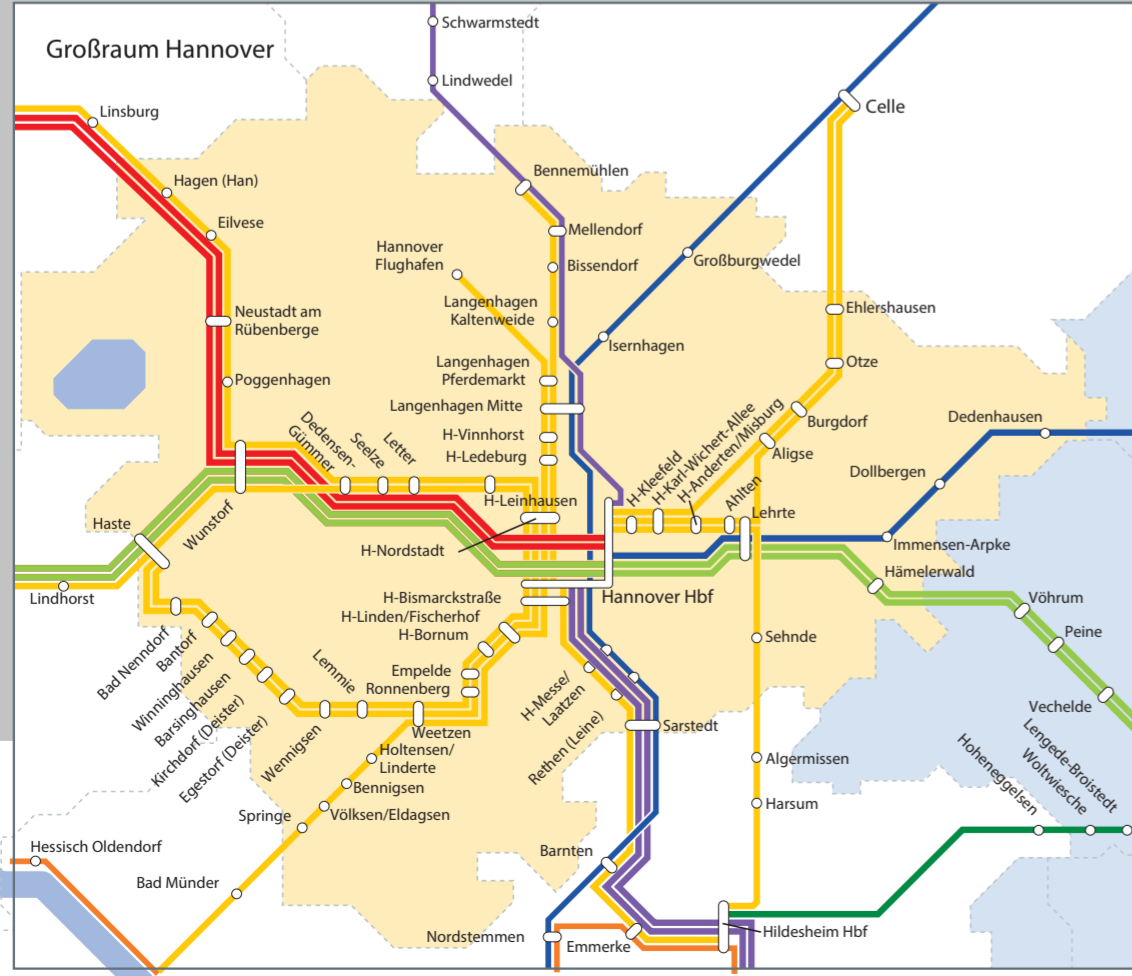

# N O R D S E E

- Halte
- Regional-Express (DB)
- Regionalbahn (DB)
- S-Bahn
- metronom
- Regio-S-Bahn Bremen/ Niedersachsen + Weser-Lammetalbahn (NWB)
- Arriva
- evb
- erixx
- Grenze Kreise/Kreisfreie Städte
- Landesgrenze
- Großraum-Verkehr Hannover (GVH) [www.gvh.de](http://www.gvh.de)
- IC/EC
- Westfalenbahn