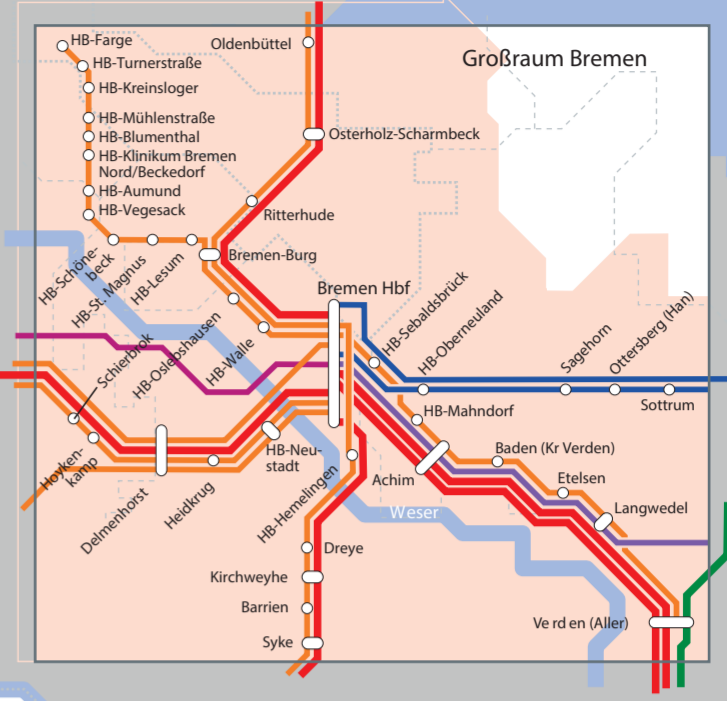

# N O R D S E E

- Halte
- Regional-Express (DB)
- Regionalbahn (DB)
- S-Bahn
- metronom
- Regio-S-Bahn Bremen/ Niedersachsen + Weser-Lammetalbahn (NWB)
- Arriva
- evb
- erixx
- Grenze Kreise/Kreisfreie Städte
- Landesgrenze
- Großraum-Verkehr Hannover (GVH) [www.gvh.de](http://www.gvh.de)
- IC/EC
- Westfalenbahn