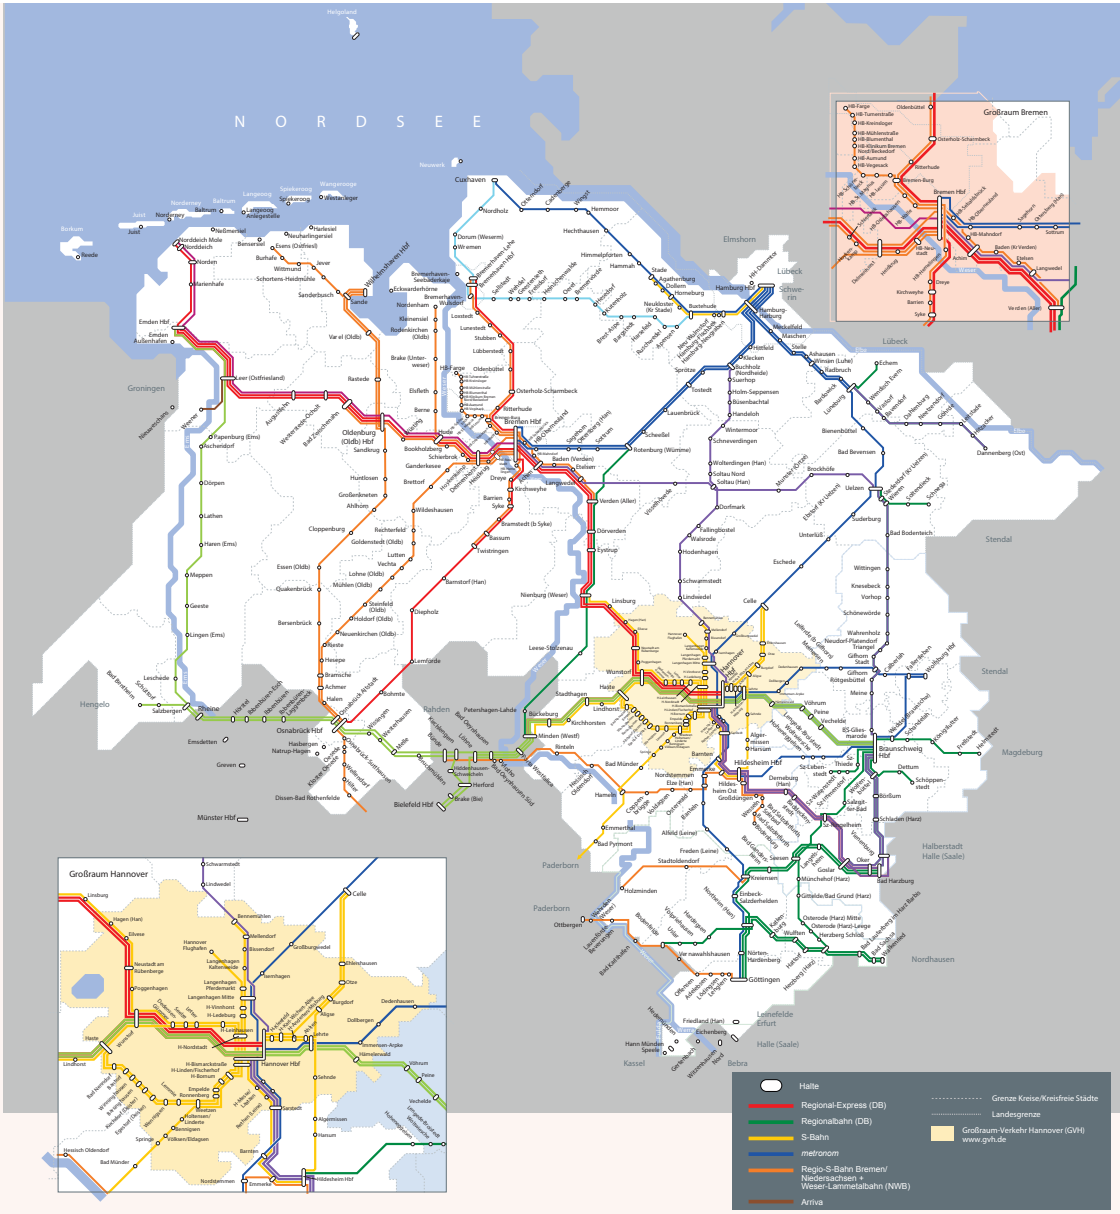

Informationen zum Semesterticket

Streckenplan 2017

Streckenliste 2017

Von Über Bis

DB Regio AG, Arriva und S-Bahn Hamburg

Hamburg-Harburg		Stade
Minden (Westf)	Nienburg (Weser)	Rotenburg (Wümme)
Bremen Hbf	Osterholz-Scharmbeck	Bremerhaven-Lehe
Echem		Lüneburg
Uelzen		Schnega
Braunschweig Hbf		Helmstedt
Braunschweig Hbf	Wolfenbüttel	Schöppenstedt
Göttingen		Kreiensen
Braunschweig Hbf		Sz-Kebenstedt
Kreiensen	Seesen	Bad Harzburg
Northeim		Bodenfelde
Göttingen	Northeim	Walkenried
Braunschweig Hbf	Seesen	Herzberg (Harz)
Haste	Hannover Hbf/Haste	Minden (Westf)
Nienburg (Weser)	Hannover Hbf	Haste
Hannover Hbf	Lehrte	Hildesheim Hbf
Bennemühlen	Hann. / Sarstedt	Hildesheim Hbf
Bad Pyrmont	Hameln / Weetzen	Hannover-Flughafen
Celle	Lehrte	Hannover Hbf
Hannover Hbf		Hannover-Bismarckstr.
Bremen Hbf	Nienburg (Weser)	Hannover Hbf
Osnabrück Hbf	Diepholz	Bremen Hbf
Norddeich Mole		Bremen Hbf
Leer (Ostfr.)	Oldenburg (Oldb)	Weener
Bremen Hbf*	Leer – Emden*	Norddeich Mole*
Leer*	Emden*	Norddeich*

Erix

Bremen	Soltau	Uelzen
Hannover	Soltau	Buchholz
Hannover		Bad Harzburg
Uelzen		Braunschweig Hbf
Braunschweig Hbf		Bad Harzburg/Goslar
Lüneburg		Dannenberg Ost

Metronom

Hannover Hbf		Wolfsburg
Wolfsburg	Braunschweig	Hildesheim
Hamburg Hbf**		Uelzen
Hamburg Hbf**	Tostedt - Rotenburg(Wümme)	Bremen Hbf
Hamburg Hbf**	Stade	Cuxhaven
Uelzen	Celle	Hannover Hbf
Hannover Hbf		Göttingen

NordWestBahn

Osnabrück Hbf	Oldenburg (Oldb)	Wilhelmshaven Hbf
Bremen Hbf	Oldenburg (Oldb)	Wilhelmshaven Hbf
Osnabrück Hbf	Vechta	Bremen Hbf
Wilhelmshaven Hbf		Esens (Ostfr)
Hildesheim Hbf	Hameln, Rinteln	Bünde (Westf)
Hildesheim Hbf		Bodenburg
Bremen-Farge	Bremen Hbf	Verden
Bremerhaven-Lehe	Bremen Hbf	Twistringen
Bremen Hbf	Oldenburg (Oldb)	Bad Zwischenahn
Bremen Hbf	Hude	Nordenham
Holzminden		Kreiensen
Ottbergen		Göttingen
Osnabrück Hbf		Dissen / Bad Rothenfelde