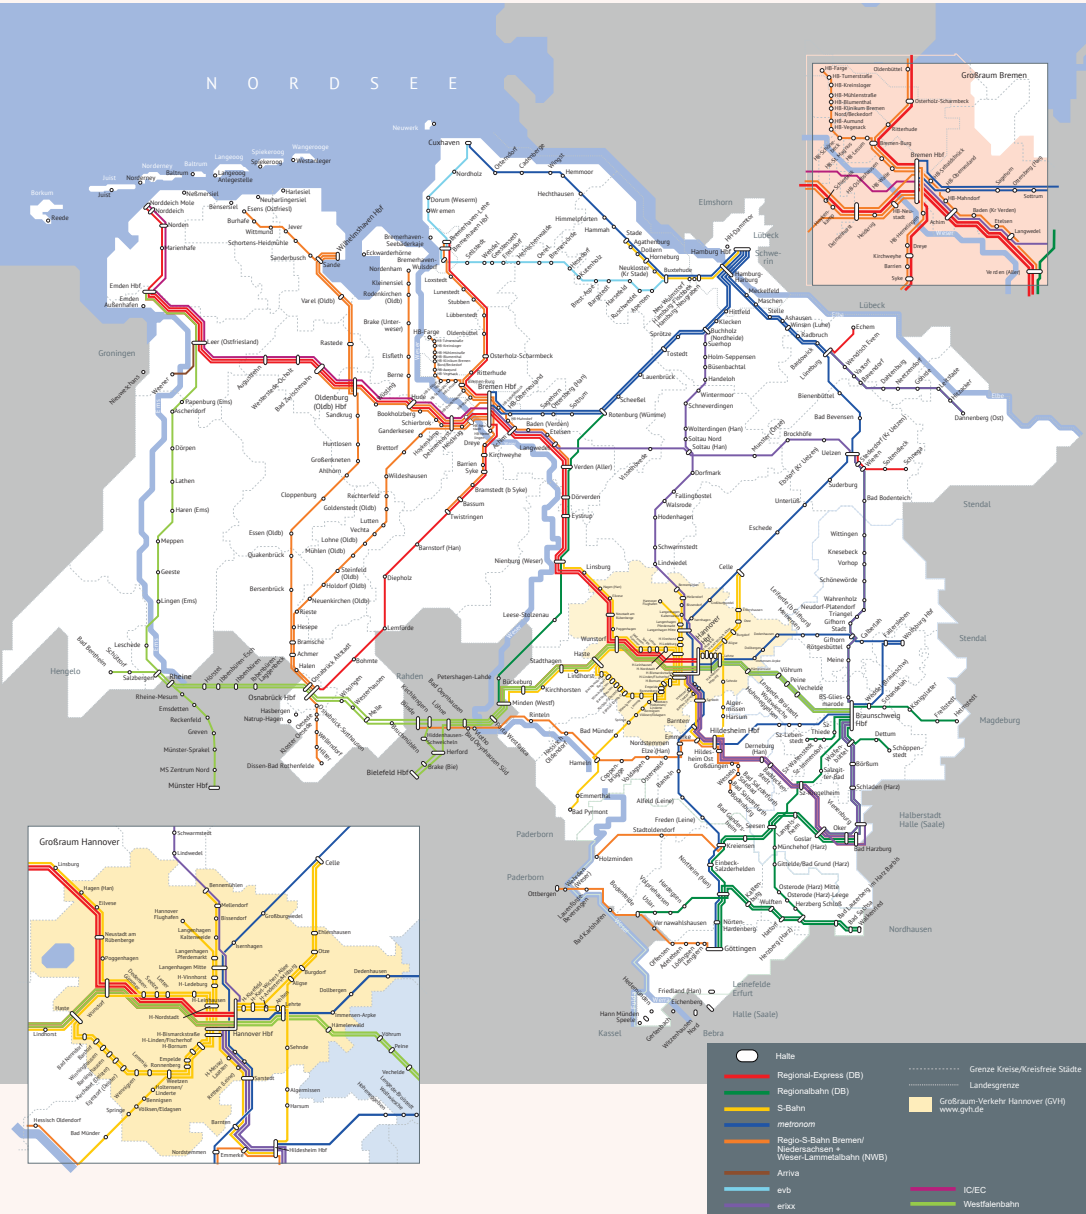

Informationen zum Semesterticket

Streckenplan 2017/18

Streckenliste 2017/18

Von Über Bis

DB Regio AG, Arriva und S-Bahn Hamburg

Hamburg-Harburg**		Stade
Minden (Westf.)	Nienburg (Weser)	Rotenburg (Wümme)
Bremen Hbf**	Osterholz-Scharmbeck	Bremerhaven-Lehe
Echem		Lüneburg
Uelzen		Schnega
Braunschweig Hbf	Königsutter	Helmstedt
Braunschweig Hbf	Wolfenbüttel	Schöppenstedt
Göttingen		Kreiensen
Braunschweig Hbf		Sz-Lebenstedt
Kreiensen	Seesen	Bad Harzburg
Northeim		Bodenfelde
Göttingen	Northeim	Walkenried
Braunschweig Hbf	Seesen	Herzberg (Harz)
Haste	Hannover Hbf/Haste	Minden (Westf)
Nienburg (Weser)	Hannover Hbf	Haste
Hannover Hbf	Lehrte	Hildesheim Hbf
Benemühlen	Hann. / Sarstedt	Hildesheim Hbf
Bad Pyrmont****	Hamel / Weetzen	Hannover-Flughafen
Celle	Lehrte	Hannover Hbf
Hannover Hbf		Hannover-Bismarckstr.
Bremen Hbf**	Nienburg (Weser)	Hannover Hbf
Osnabrück Hbf	Diepholz	Bremen Hbf**
Norddeich Mole	Oldenburg (Olb.)	Bremen Hbf**
Leer (Ostfr.)		Weener
Bremen Hbf**/***	Leer – Emden***	Norddeich Mole***
Leer***	Emden***	Norddeich***

Erixx

Bremen Hbf**	Soltau	Uelzen
Hannover Hbf	Soltau	Buchholz (Nordheide)
Hannover Hbf		Bad Harzburg
Uelzen		Braunschweig Hbf
Braunschweig Hbf		Bad Harzburg/Goslar
Lüneburg		Dannenberg Ost

Metronom (ENNO)

Hannover Hbf		Wolfsburg Hbf
Wolfsburg Hbf	Braunschweig Hbf	Hildesheim Hbf
Hamburg Hbf**		Uelzen
Hamburg Hbf**	Tostedt - Rotenburg(Wümme)	Bremen Hbf**
Hamburg Hbf**	Stade	Cuxhaven
Uelzen	Celle	Hannover Hbf
Hannover Hbf		Göttingen

NordWestBahn

Osnabrück Hbf	Oldenburg (Olb.)	Wilhelmshaven Hbf
Bremen Hbf**	Oldenburg (Olb.)	Wilhelmshaven Hbf
Osnabrück Hbf	Vechta	Bremen Hbf**
Wilhelmshaven Hbf		Esens (Ostfr)
Hildesheim Hbf	Hamel, Rinteln	Bünde (Westf)
Hildesheim Hbf		Bodenburg
Bremen-Farge**	Bremen Hbf**	Verden (Aller)
Bremerhaven-Lehe	Bremen Hbf**	Twistringen
Bremen Hbf**	Oldenburg (Olb.)	Bad Zwischenahn
Bremen Hbf**	Hude	Nordenham
Holzminden		Kreiensen
Ottbergen		Göttingen
Osnabrück Hbf		Dissen - Bad Rothenfelde